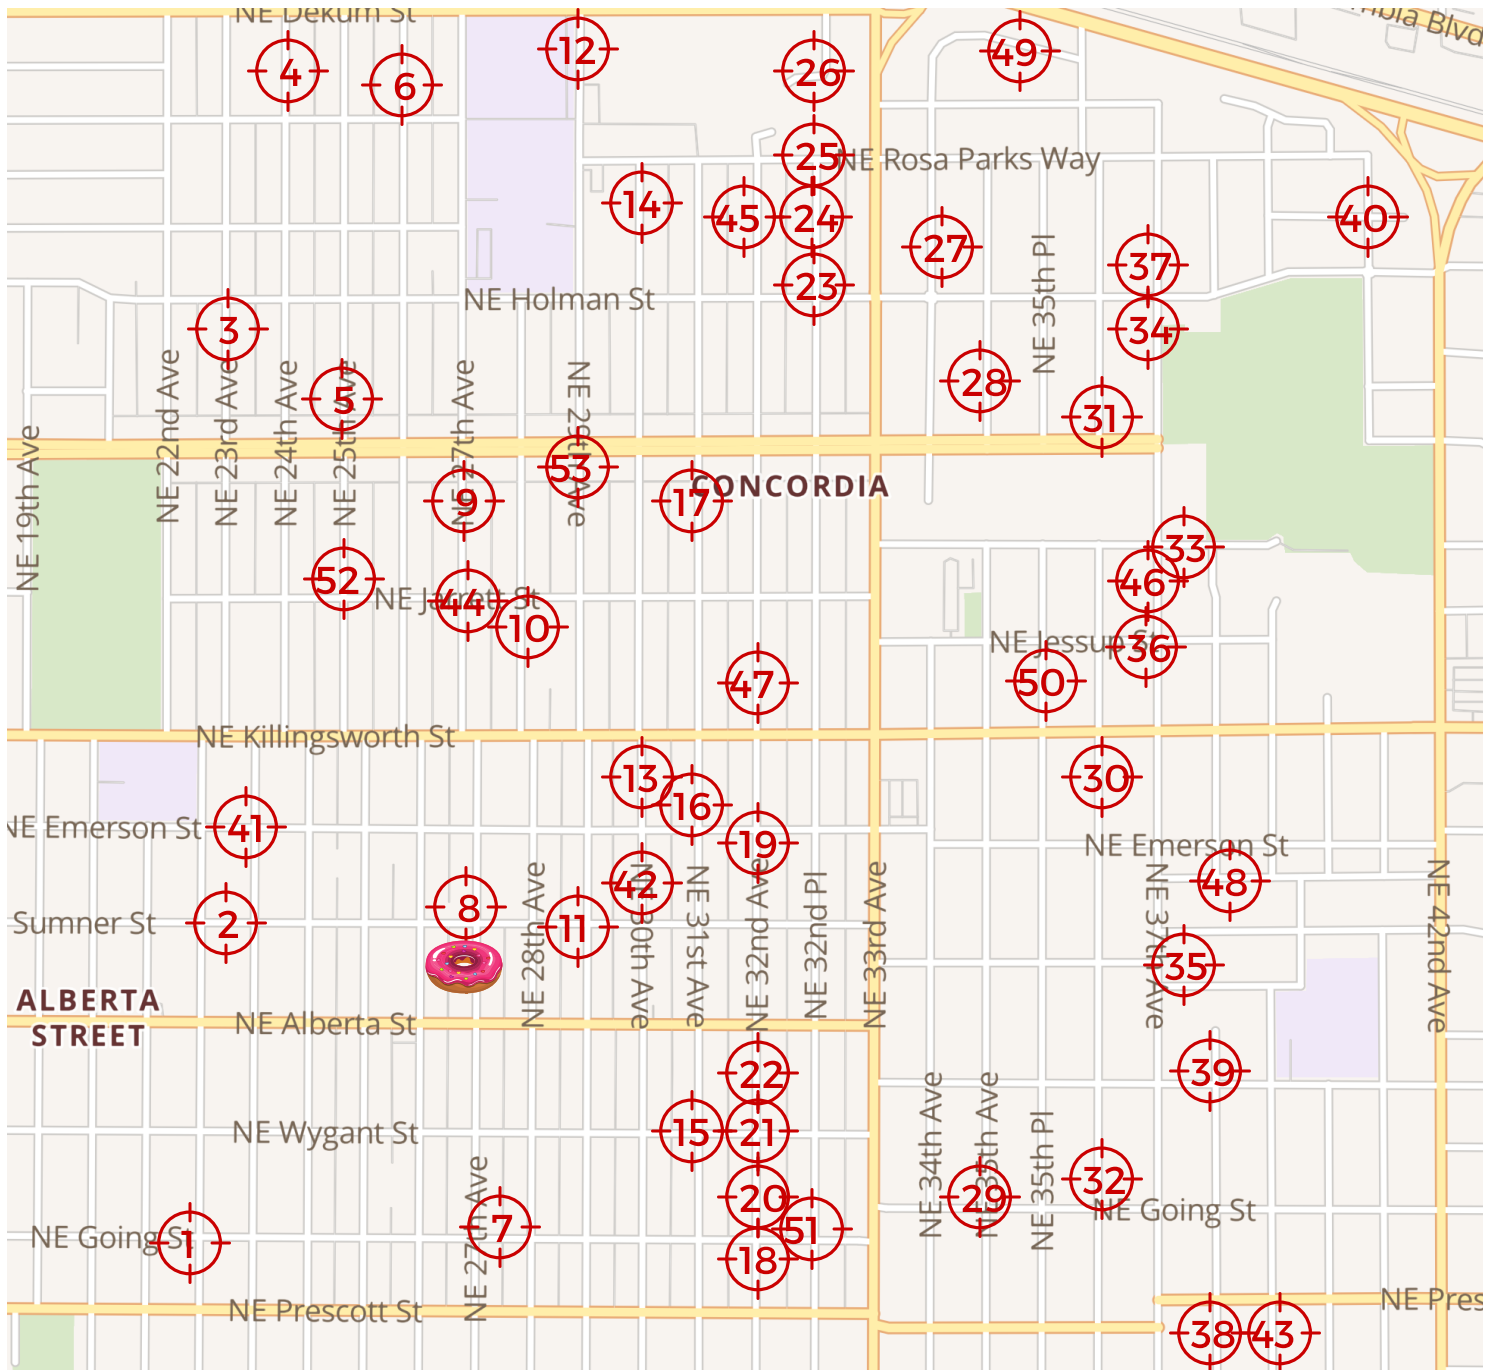

Concordia Neighborhood Yard Sale 2019

August 10, 2019

PLEASE COME TO 5120 NE 27TH FOR:
PRINTED MAPS,
FREE DONUTS AND COFFEE,
AND A PRIZE RAFFLE!

- | | | | |
|-----------|--------------------------|-----------|-----------------------------|
| 1 | 2207 NE Going St | 28 | 3535 NE Ainsworth St |
| 2 | 5124 NE 23rd Ave | 29 | 4605 NE 35th Ave |
| 3 | 6210 NE 23rd Ave | 30 | 5415 NE 36th Ave |
| 4 | 6635 NE 24th Ave | 31 | 3624 NE Ainsworth |
| 5 | 6029 NE 25th Ave | 32 | 3626 NE Going St |
| 6 | 6636 NE 26th Ave | 33 | 5965 NE 37th Ave |
| 7 | 4602 NE 27th Ave | 34 | 6205 NE 37th Ave |
| 8 | 5120 NE 27th Ave | 35 | 3714 NE Webster St |
| 9 | 5857 NE 27th Ave | 36 | 3712 NE Jessup St |
| 10 | 5725 NE 28th Ave | 37 | 3706 Ne Holman St |
| 11 | 2927 NE Sumner St | 38 | 4438 NE 38th Ave |
| 12 | 6833 NE 29th Ave | 39 | 3805 NE Alberta Ct |
| 13 | 5331 NE 30th Ave | 40 | 4111 NE Highland St |
| 14 | 6400 NE 30th Ave | 41 | 5264 NE 23rd Ave |
| 15 | 4802 NE 31st Ave | 42 | 5206 NE 30th Ave |
| 16 | 5321 NE 31st Ave | 43 | 4449 NE Cesar E Chavez Blvd |
| 17 | 5856 NE 31st Ave | 44 | 2727 NE Jarrett St |
| 18 | 3225 NE Going St | 45 | 6350 NE 32nd Ave |
| 19 | 3223 NE Emerson St Apt 1 | 46 | 5715 Northeast 38th Ave |
| 20 | 4612 NE 32nd Ave | 47 | 5515 NE 32nd Ave |
| 21 | 4633 NE 32nd Ave | 48 | 3807 NE Webster |
| 22 | 4643 NE 32nd Ave | 49 | 3440 NE Lombard Ct |
| 23 | 6347 NE 32nd Pl | 50 | 5510 NE 35th Pl |
| 24 | 6359 NE 32nd Pl | 51 | 4627 NE 32nd Ave |
| 25 | 6432 NE 32nd Pl | 52 | 5826 NE 25th Ave |
| 26 | 3220 NE Liberty Ct | 53 | 5932 Northeast 29th Ave |
| 27 | 6332 NE 34th Ave | | |